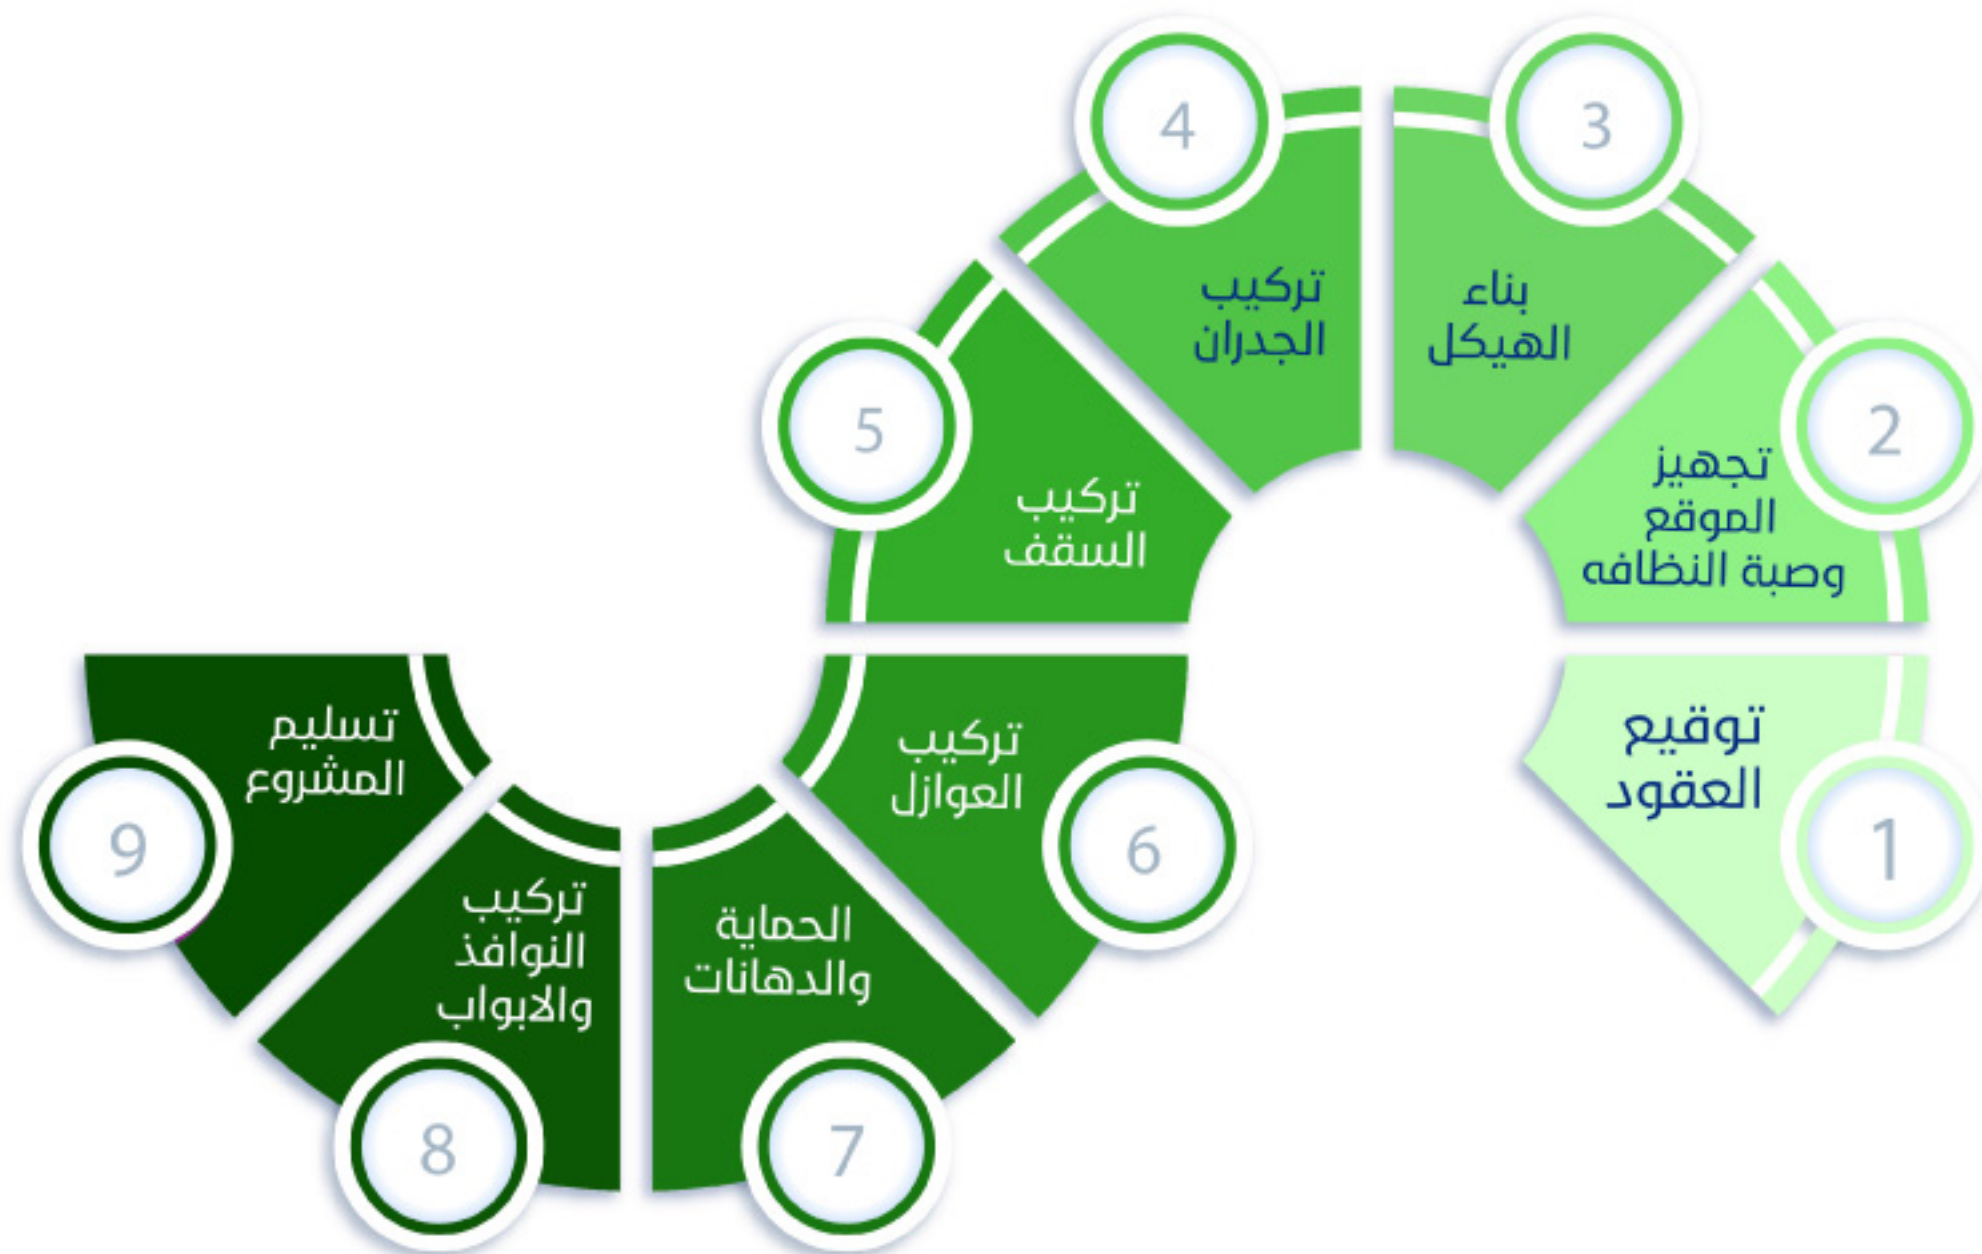

مدة التنفيذ

تتراوح مدة تنفيذ الكوخ

من 14 يوم إلى 45 يوم

وفقاً للمساحة وعدد الأدوار والتصميم

تصميمات عصرية بطريقة أوروبية ...

إلتزامات العميل

تهيئة الظروف المناسبة للعمال الانشائية حسب حاجة فريق العمل الخاص بشركة عالم الكواخ كتوفير كهرباء للموقع وتسهيل وصول الشاحنات والرافعات وتوفير إضاءة جيدة في أوقات المساء.